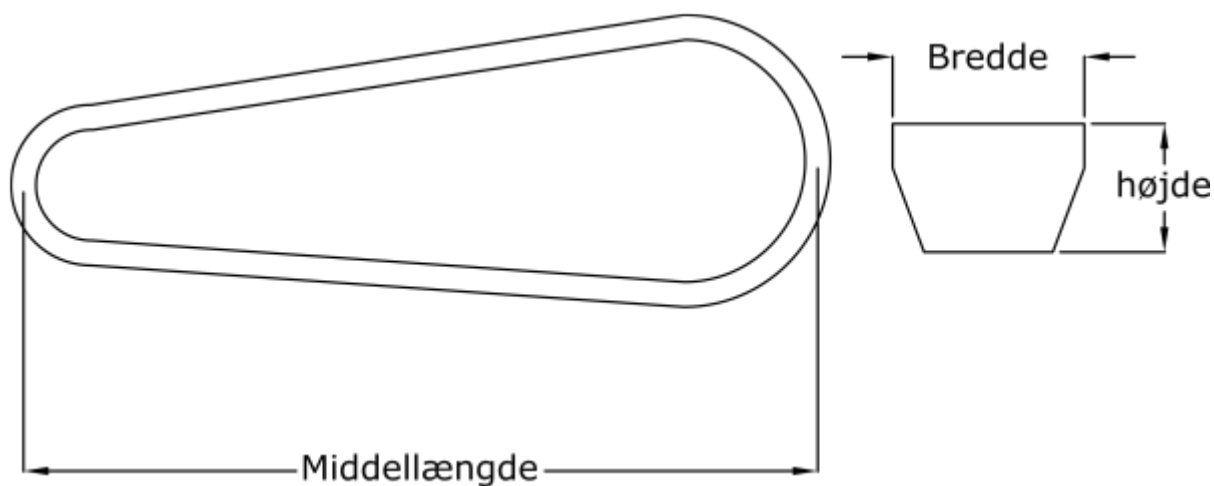

Varenummer: 601905400390  
Beskrivelse: Gates kilerem Hi-power Dubl-V CC390

## Mål

Bredde	= 22
Højde	= 12
Indvendig længde	= 9930
Middellængde	= 9960
Type	= CC390